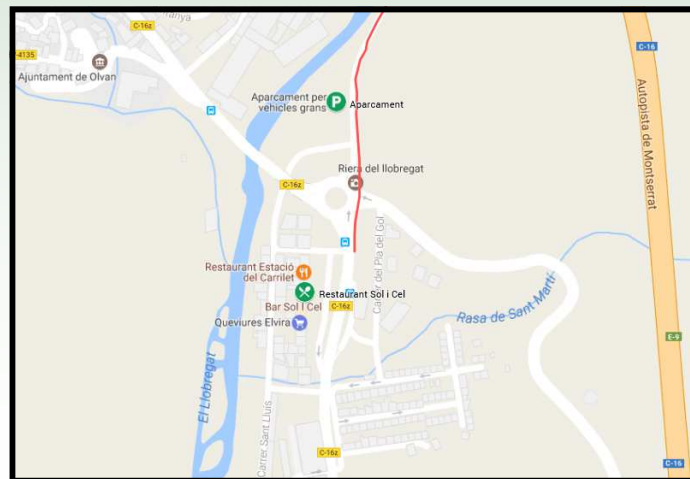

Il·lustració: Valdinei Calvento.

ORGANITZA:

PROGRAMA

07:00 SORTIDA DE BARCELONA CAP A BERGA
08:30 ARRIBADA A CAL ROSAL
09:00 INICI BICICLETADA PELS CICLISTES
09:00 VISITA DE BERGA PELS TURISTES
14:30 RETROBADA TURISTES-CICLISTES
15:00 DINAR AL RESTAURANT SOL I CEL
17:30 FINAL BICICLETADA I TORNADA
19:00 ARRIBADA A BARCELONA

...I FINS LA PRÓXIMA

Adreça: Carretera de Berga nº8
08611 Cal Rosal (Olvan)
Telèfon: 93 822 15 01 / 687 498 800
Correu: calrosal@solixel.com

III BICICLETADA BICHARRACA

13 DE MAIG DE 2017

CAL ROSAL-LA BAEELS-CAL ROSAL
(15 KM)

COM ARRIVAR