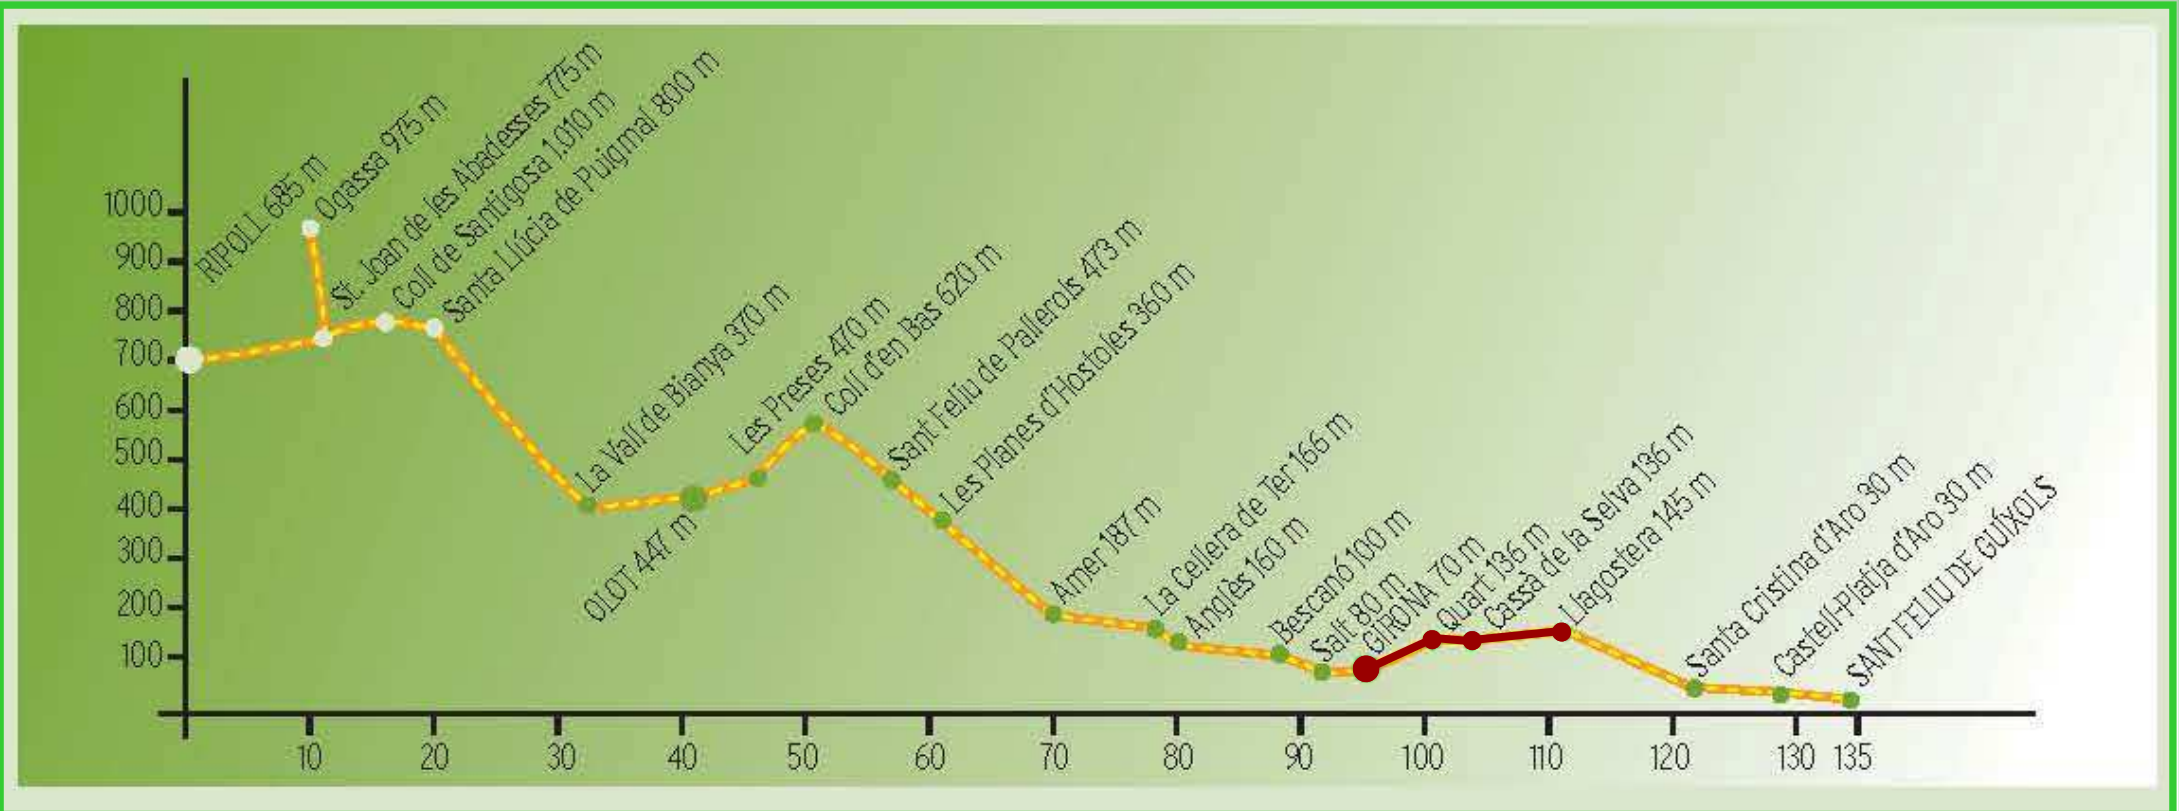

COM ARRIVAR

AP7 fins Girona
Carrer Emili Grahit
amb glorieta dels
Països Catalans

Il·lustracions: Valdeine Calvento.

ORGANITZA:

PROGRAMA

07:00 SORTIDA DE BARCELONA CAP A GIRONA
08:30 ARRIBADA A GIRONA
09:00 INICI BICICLETADA PELS CICLISTES
09:00 VISITA DE GIRONA PELS TURISTES
13:30 RETROBADA TURISTES-CICLISTES
15:00 DINAR AL RESTAURANT MAS PALAU
17:30 FINAL BICICLETADA I TORNADA
19:00 ARRIBADA A BARCELONA

...I FINS LA PRÓXIMA

**C. Afores, 28. 17151 Ginestar
(Sant Gregori) Girona.
Telèfon: 872 59 16 16 / 617 76 21 44**

II BICICLETADA BICHARRACA

17 DE MAIG DE 2014

GIRONA-LLAGOSTERA-GIRONA
(40 KM)